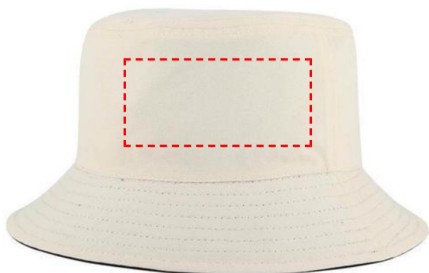

# TRAIL - Santhome® Reversible Canvas Bucket Hat

---

- Digital Transfer
- Embroidery

**Area Width:** 90 mm  
**Area Height:** 60 mm

- Digital Transfer
- Embroidery

**Area Width:** 90 mm  
**Area Height:** 60 mm

- Digital Transfer
- Embroidery

**Area Width:** 90 mm  
**Area Height:** 60 mm

- Digital Transfer
- Embroidery

**Area Width:** 90 mm  
**Area Height:** 60 mm