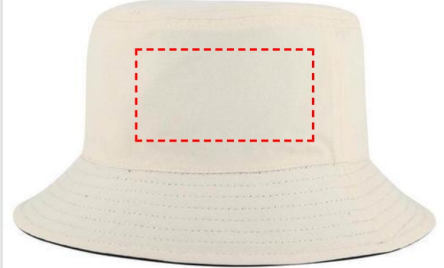

# TRAIL - Santhome® Reversible Canvas Bucket Hat

---

- Digital Transfer
- Embroidery

**Area Width:** 90 mm  
**Area Height:** 60 mm

- Digital Transfer
- Embroidery

**Area Width:** 90 mm  
**Area Height:** 60 mm

- Digital Transfer
- Embroidery

**Area Width:** 90 mm  
**Area Height:** 60 mm

- Digital Transfer
- Embroidery

**Area Width:** 90 mm  
**Area Height:** 60 mm